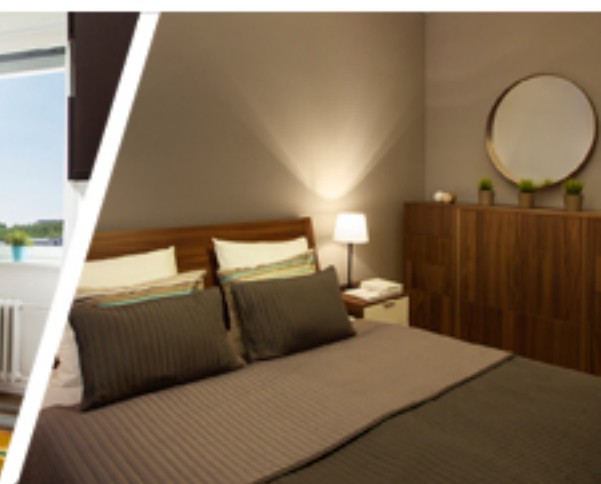

Vaše nároky uspokojí bohatá
občianska vybavenosť –
blízke potraviny, pošta,
banka alebo lekáreň. Mať
všetko poruke oceníte vo
chvilách, keď si budete chcieť
naplno užívať pohodlie svojho
nového domova.